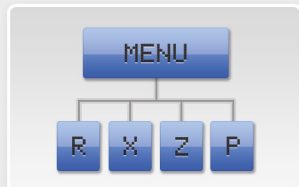

Jól olvasható, háttérvilágítással rendelkező vevő és eladó oldali kijelző.

Egyszerű és gyors hozzáférés az SD kártyaolvasóhoz.

Széleskörű csatlakoztatási lehetőségek.

A pénztárgép programozása könnyen kezelhető menü segítségével.

Részben programozható billentyűzet, cserélhető feliratokkal.

Sokoldalú pénztárgép-számítógép kapcsolat.

Széleskörű felhasználási területek és kiváló tulajdonságok

Szolgáltatások
Fodrász, kozmetikus

Hentesüzlet, élelmiszerüzlet,
piac, zöldséges, büfé